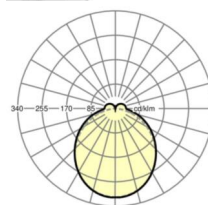

электротехника

Балласт	Электронный драйвер (1 штука)
Мощность системы	26W
сетевое напряжение	230V/50Hz
класс энергосбережения/Источник света	E

Оптика

Оснастка	LED, цветопередача/оттенок света CRI ≥ 80 / 3000K
Допуск для координаты цветности (MacAdam)	3SDCM
Номинальный световой поток	3822lm
Срок службы LED	50000h L80/B10 (Tq 45°C)
светоотдача светильников	149lm/W
Угол излучения	115° (C0) / 110° (C90)
UGR поп./вдоль	24.1 / 23.5

Механика

цвет корпуса	белый стандартный для электротехники RAL 9016
размеры (LxWxH/DxH)	1531mm x 55mm x 37mm
вес (нетто)	1.9kg
Вид монтажа	сборка трековых систем, световая структура

DEEP-LINK

<https://www.regiolum.de/ru/article/19470004080>

Ссылка	LED 4000lm 830
ηLB	100 %
Φ ↓/↑	90 % / 10 %
UGR поп./вдоль	24.1 / 23.5

размеры

L	1531 mm	Длина
B	55 mm	Ширина
H	37 mm	Высота