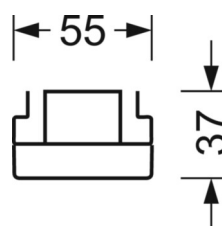

Механика

цвет корпуса	белый стандартный для электротехники RAL 9016
размеры (LxWxH/DxH)	1531mm x 55mm x 37mm
вес (нетто)	1.9kg
Вид монтажа	сборка трековых систем, световая структура

DEEP-LINK

<https://www.regiolum.de/ru/article/19470004080>

Ссылка	LED 4000lm 830
ηLB	100 %
Φ ↓/↑	90 % / 10 %
UGR поп./вдоль	24.1 / 23.5

размеры

L	1531 mm	Длина
B	55 mm	Ширина
H	37 mm	Высота